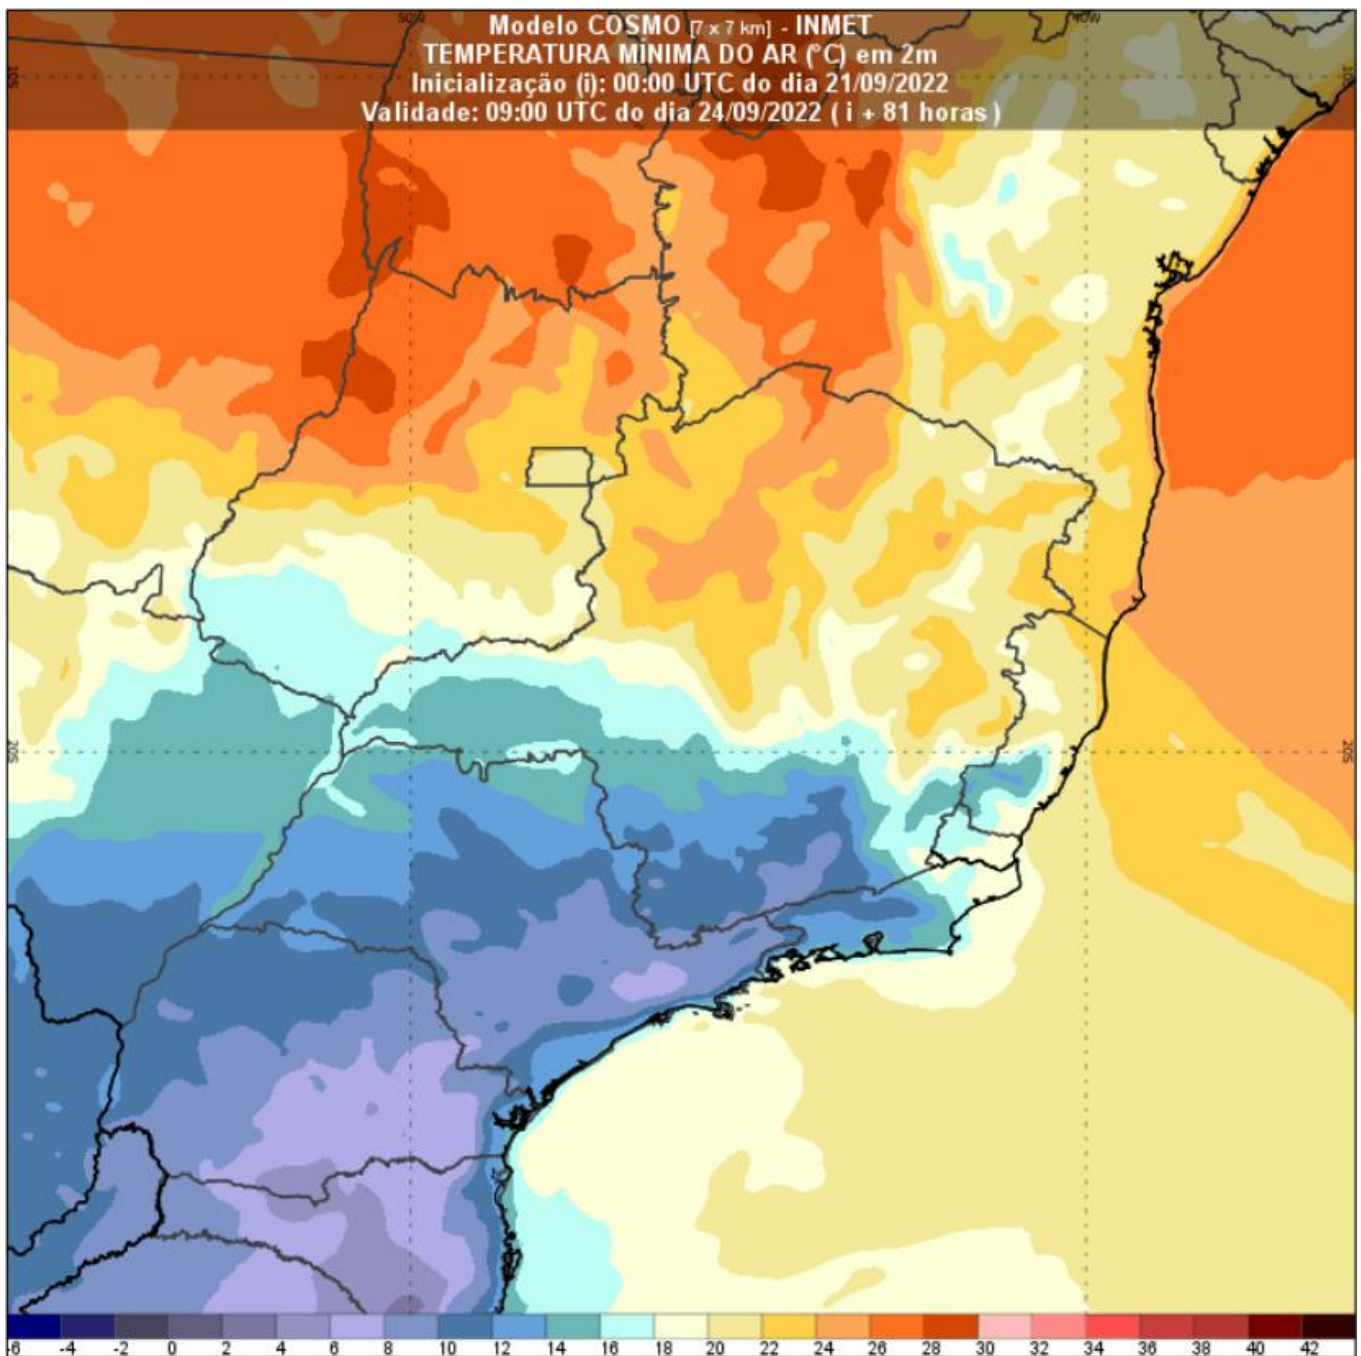

Elaboração: 21/09/2022

Validade: 23 a 25/9/2022

BOLETIM ESPECIAL METEOROLÓGICO REGIÕES DE CAMPINAS E SOROCABA

A Defesa Civil do Estado informa que, entre sexta-feira (23) e domingo (25), uma massa de ar frio provocará queda de temperatura, nas regiões de **Campinas** e **Sorocaba**.

Como há previsão para mínimas de 9°C, ressalta-se a importância de atenção especial com as pessoas mais vulneráveis, como idosos, crianças e aquelas em situação de rua.

Figura 1 – Simulação do modelo COSMO/INMET com as temperaturas mínimas nos próximos dias.